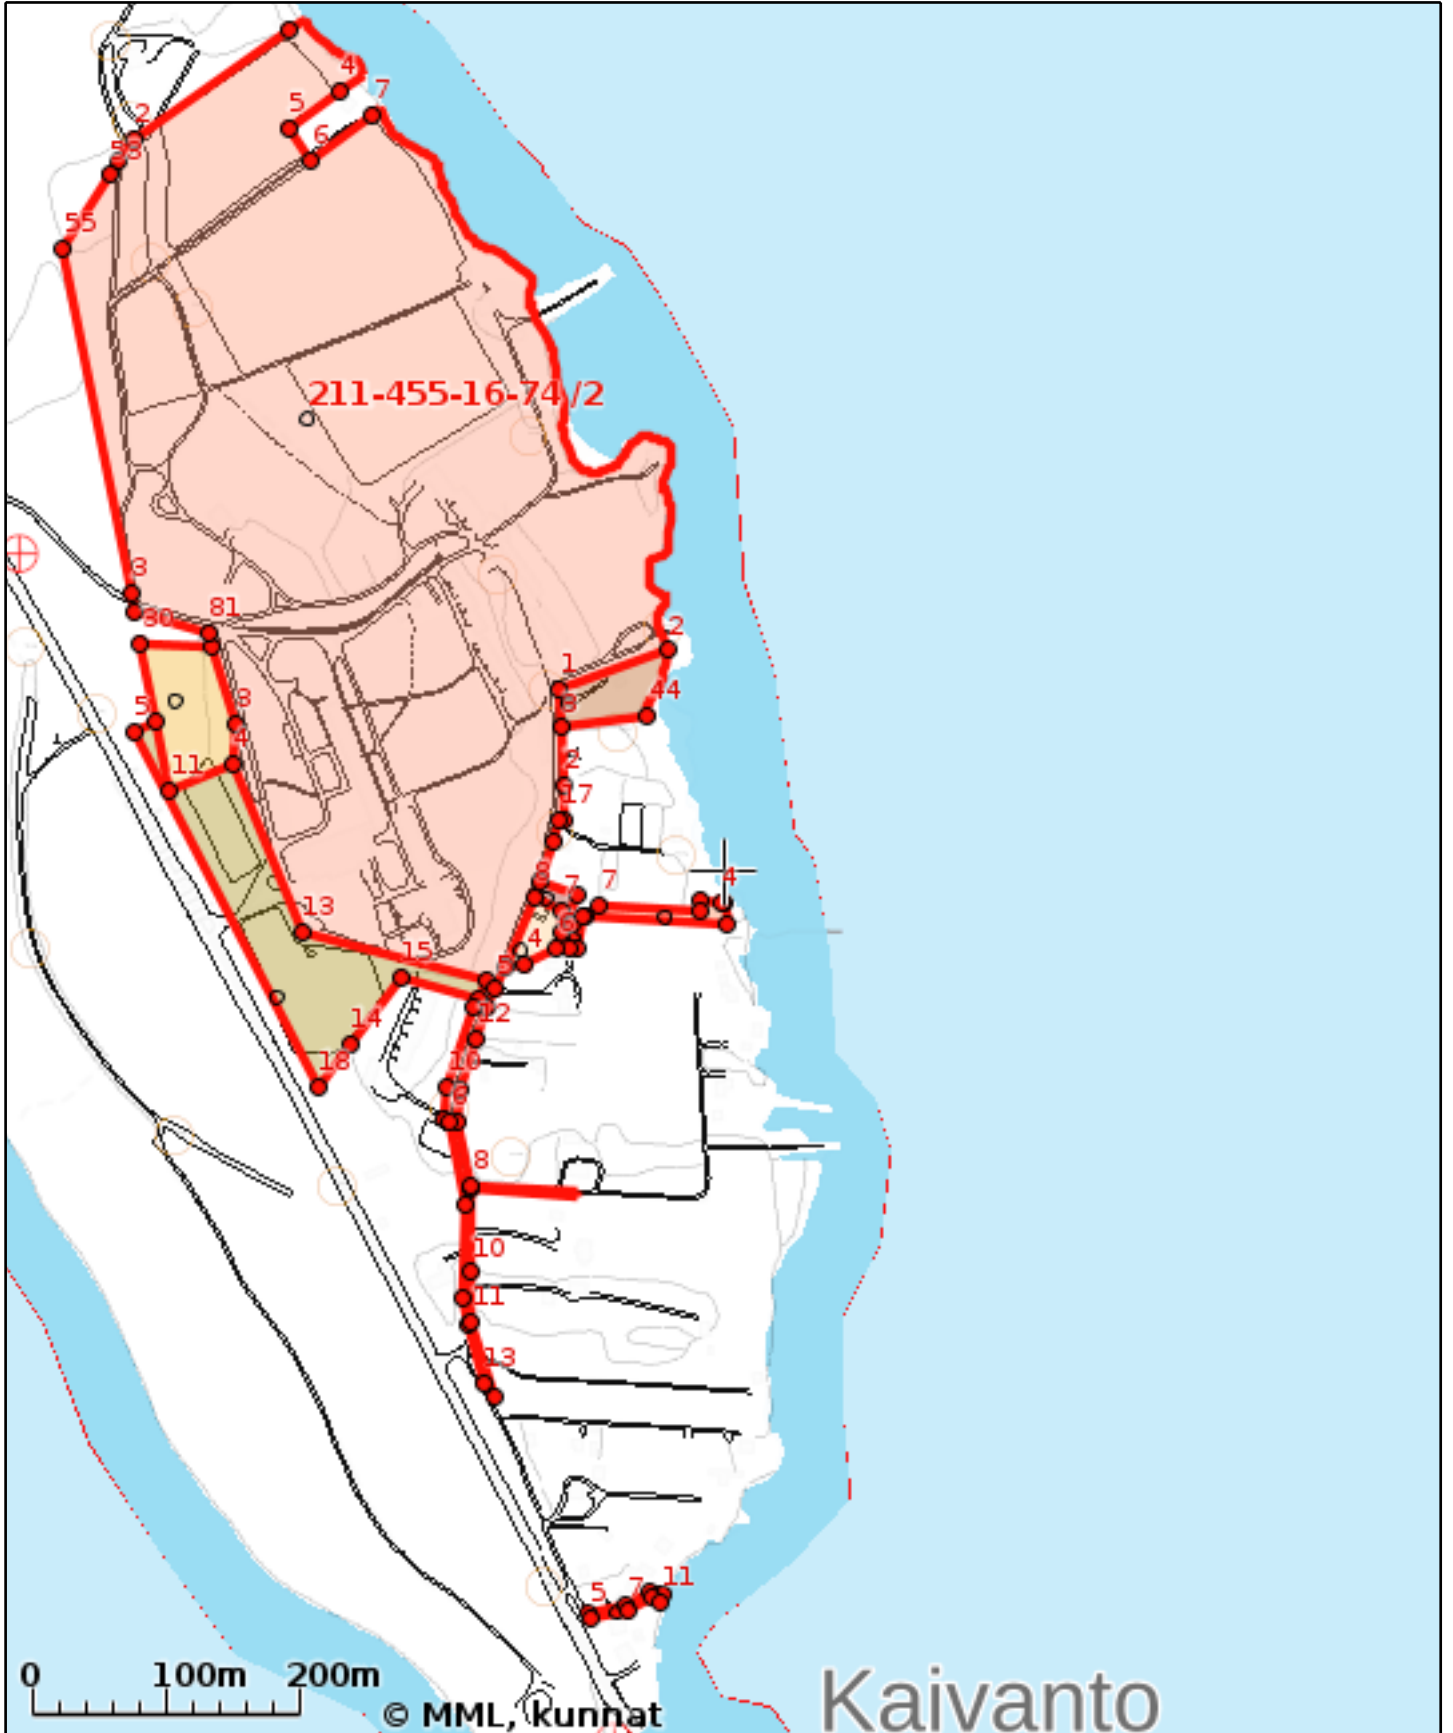

KIINTEISTÖTIETOPALVELU

Kaupan kohde

Tulosten keskipisteen koordinaatit (ETRS-TM35FIN): N: 6813626.1145, E: 347559.396

Karttatuloste ei ole mittatarkka. Kiinteistörajat ja -tunnukset päivitetään toistaiseksi vain kerran viikossa.

Rekisteripalvelujen kautta kartalle haetut palstat ja määräalat ovat ajantasaiset.

Tulostettu Kiinteistötietopalvelusta 15.02.2024.

KIINTEISTÖTIETOPALVELU

Tulosten keskipisteen koordinaatit (ETRS-TM35FIN): N: 6813388.3645, E: 347405.771

Karttatuloste ei ole mittatarkka. Kiinteistörajat ja -tunnukset päivitetään toistaiseksi vain kerran viikossa.

Rekisteripalvelujen kautta kartalle haetut palstat ja määräalat ovat ajantasaiset.

Tulostettu Kiinteistötietopalvelusta 15.02.2024.

KIINTEISTÖTIETOPALVELU

Kiehelä, palsta 2

Tulosten keskipisteen koordinaatit (ETRS-TM35FIN): N: 6813068.4895, E: 347488.521

Karttatuloste ei ole mittatarkka. Kiinteistörajat ja -tunnukset päivitetään toistaiseksi vain kerran viikossa.