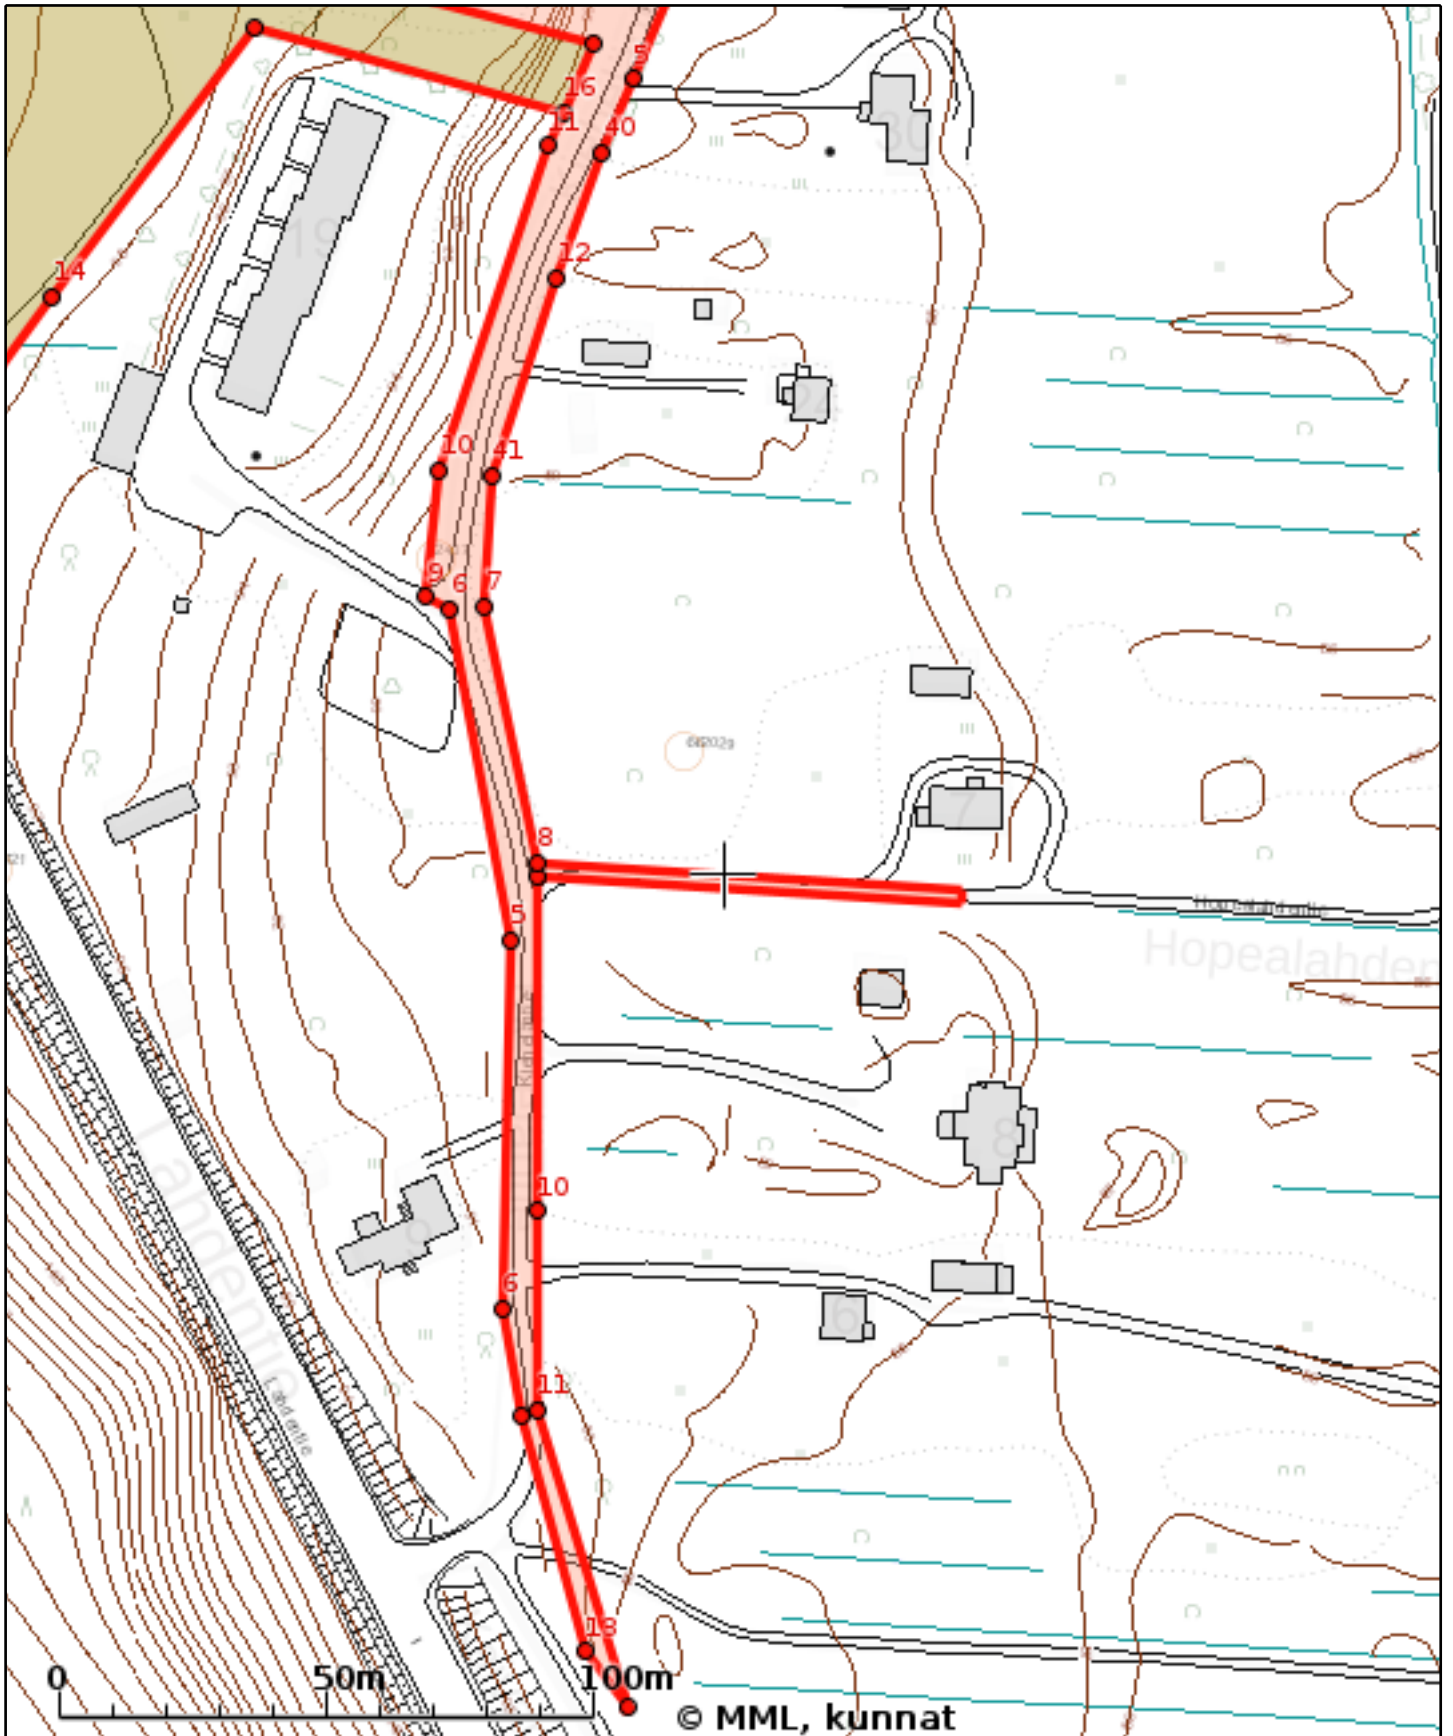

KIINTEISTÖTIETOPALVELU

Tulosten keskipisteen koordinaatit (ETRS-TM35FIN): N: 6813388.3645, E: 347405.771

Karttatuloste ei ole mittatarkka. Kiinteistörajat ja -tunnukset päivitetään toistaiseksi vain kerran viikossa.

Rekisteripalvelujen kautta kartalle haetut palstat ja määräalat ovat ajantasaiset.

Tulostettu Kiinteistötietopalvelusta 15.02.2024.